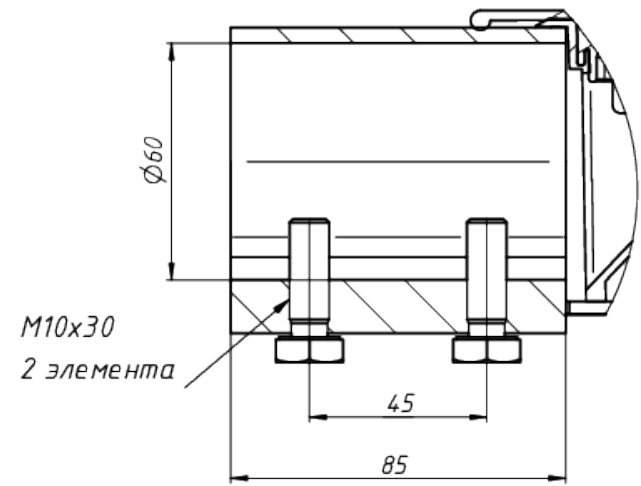

Вид - А

M10x30
2 элемента

					LAD LED R500-2-M-6-110K	Лист
Изм.	Лист	№ докум.	Подп.	Дата		1